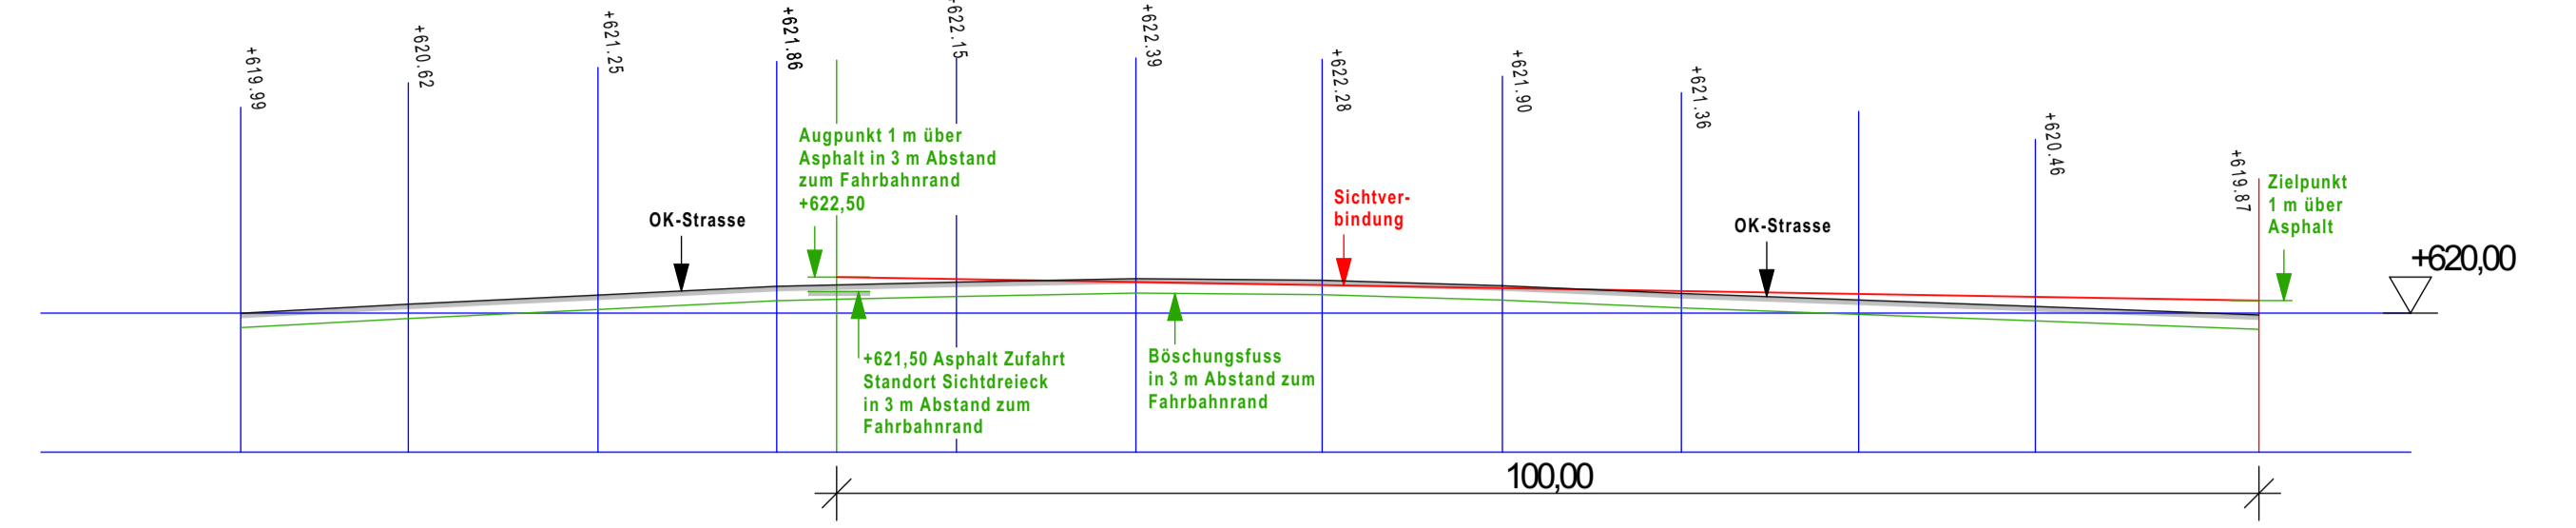

SCHNITT 100 M