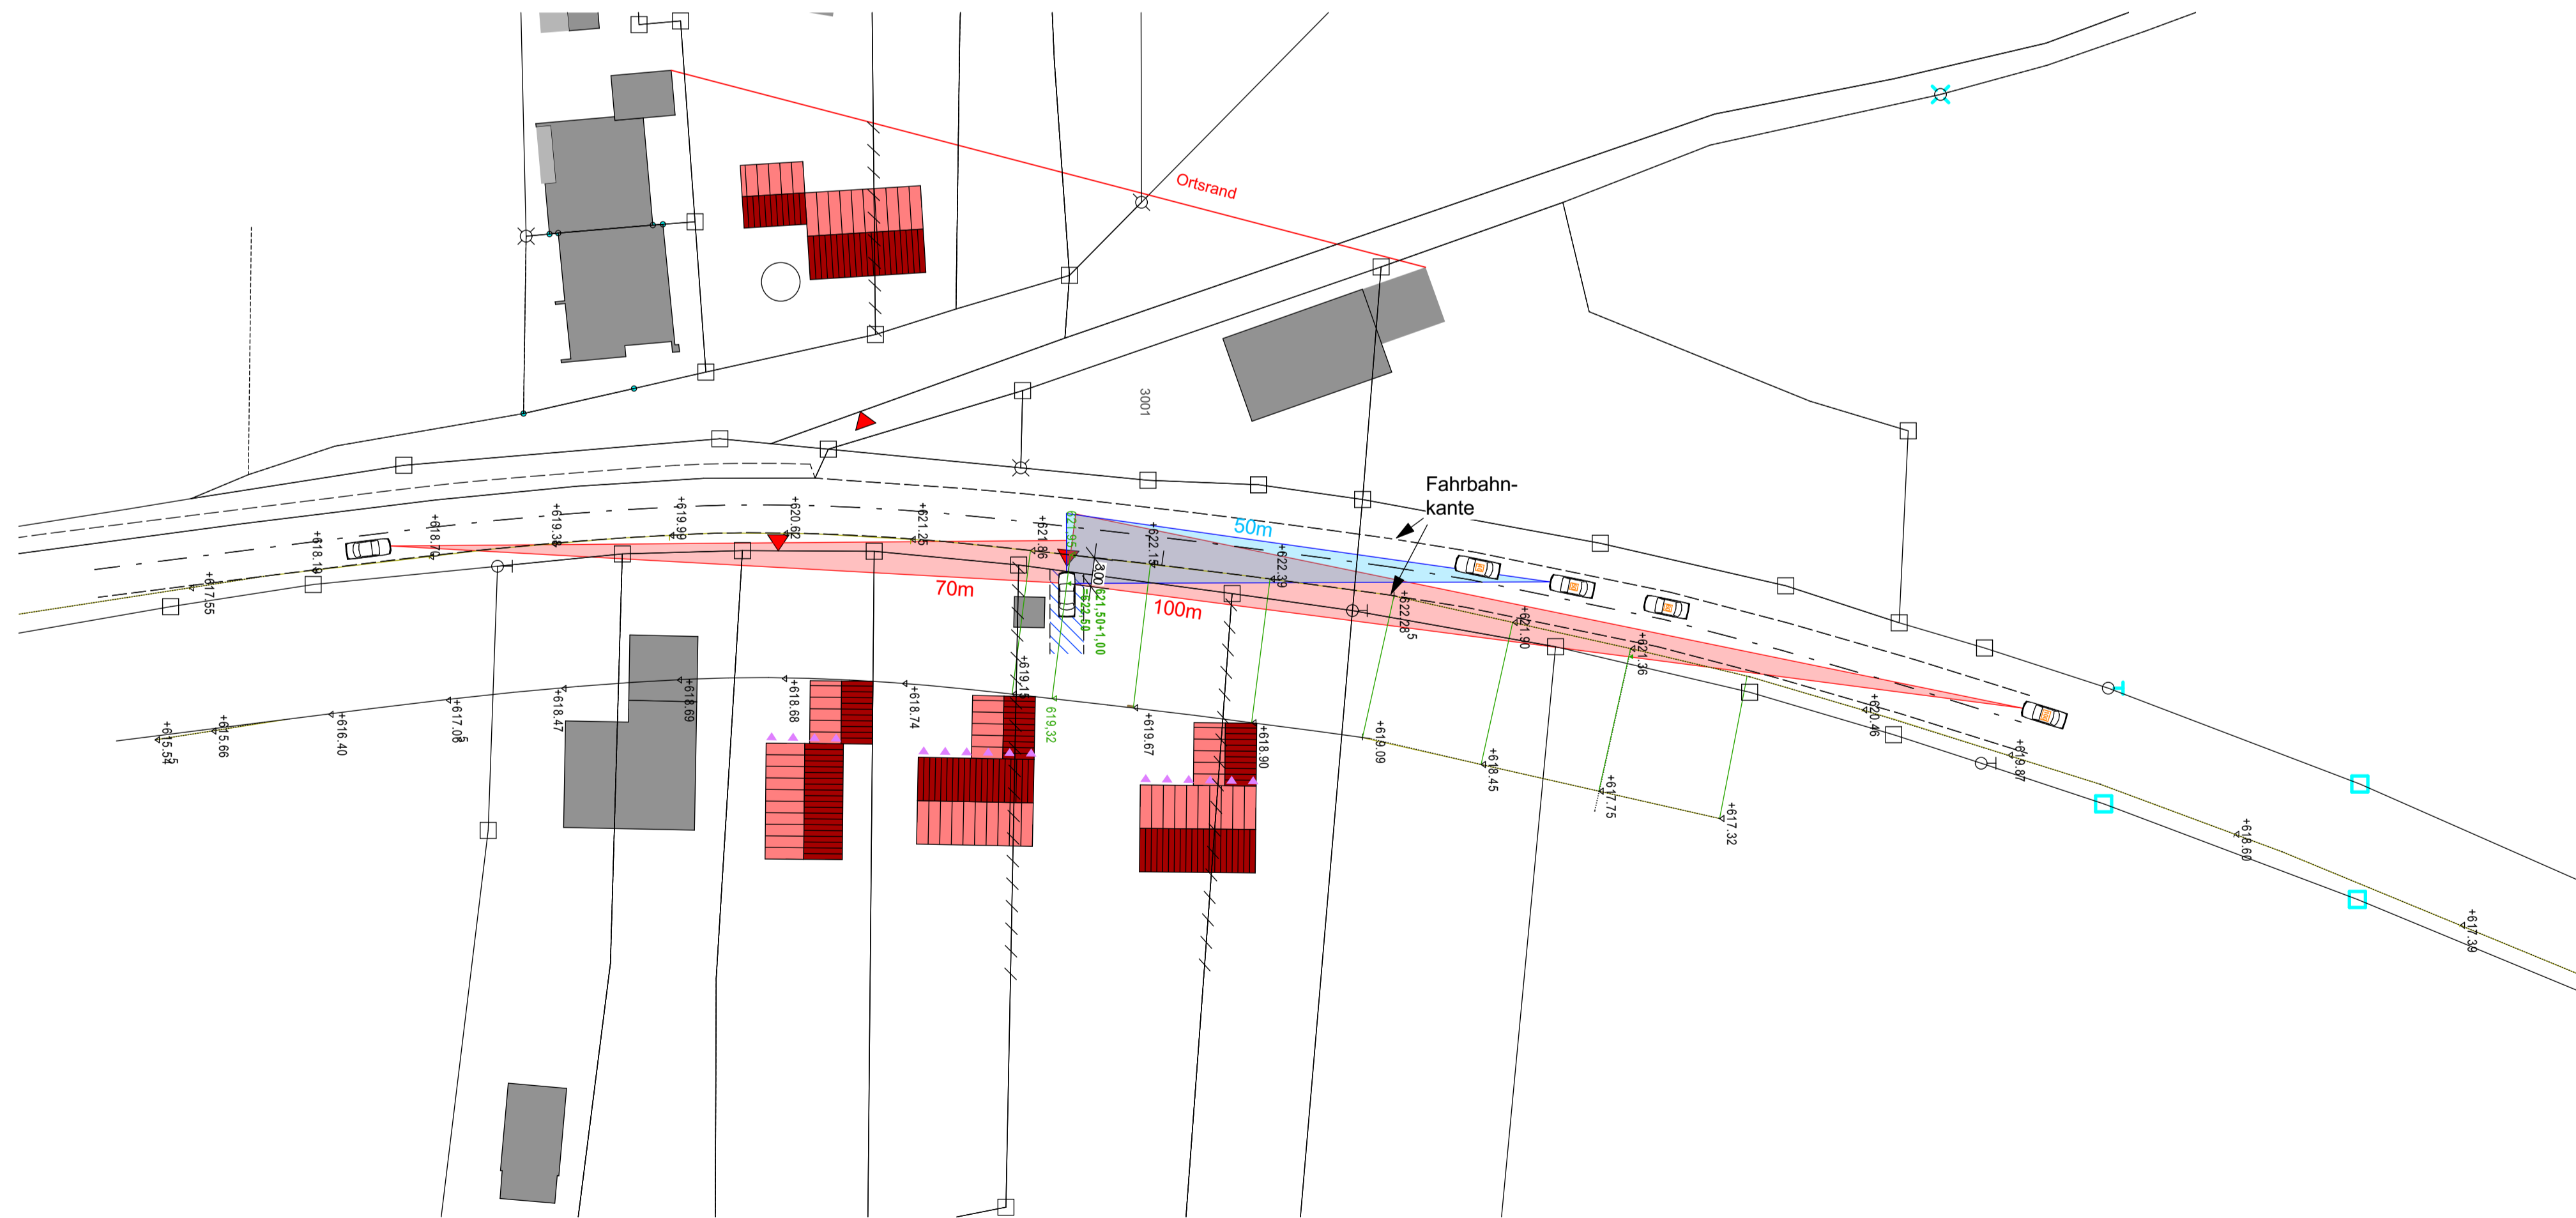

SCHNITT 60 M