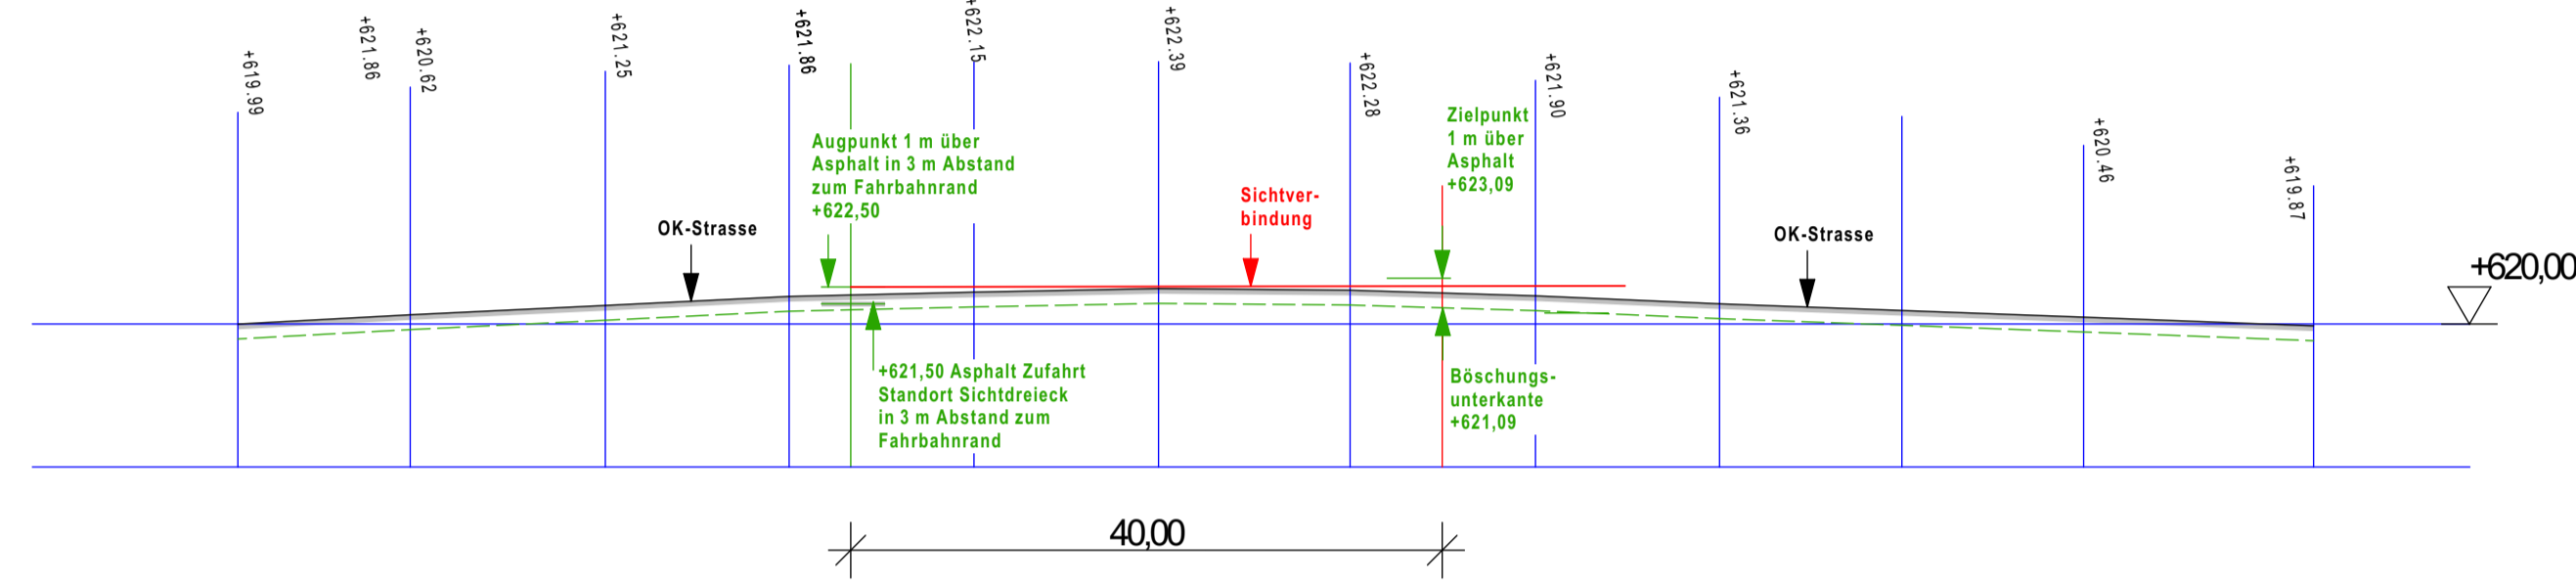

SCHNITT 40 M