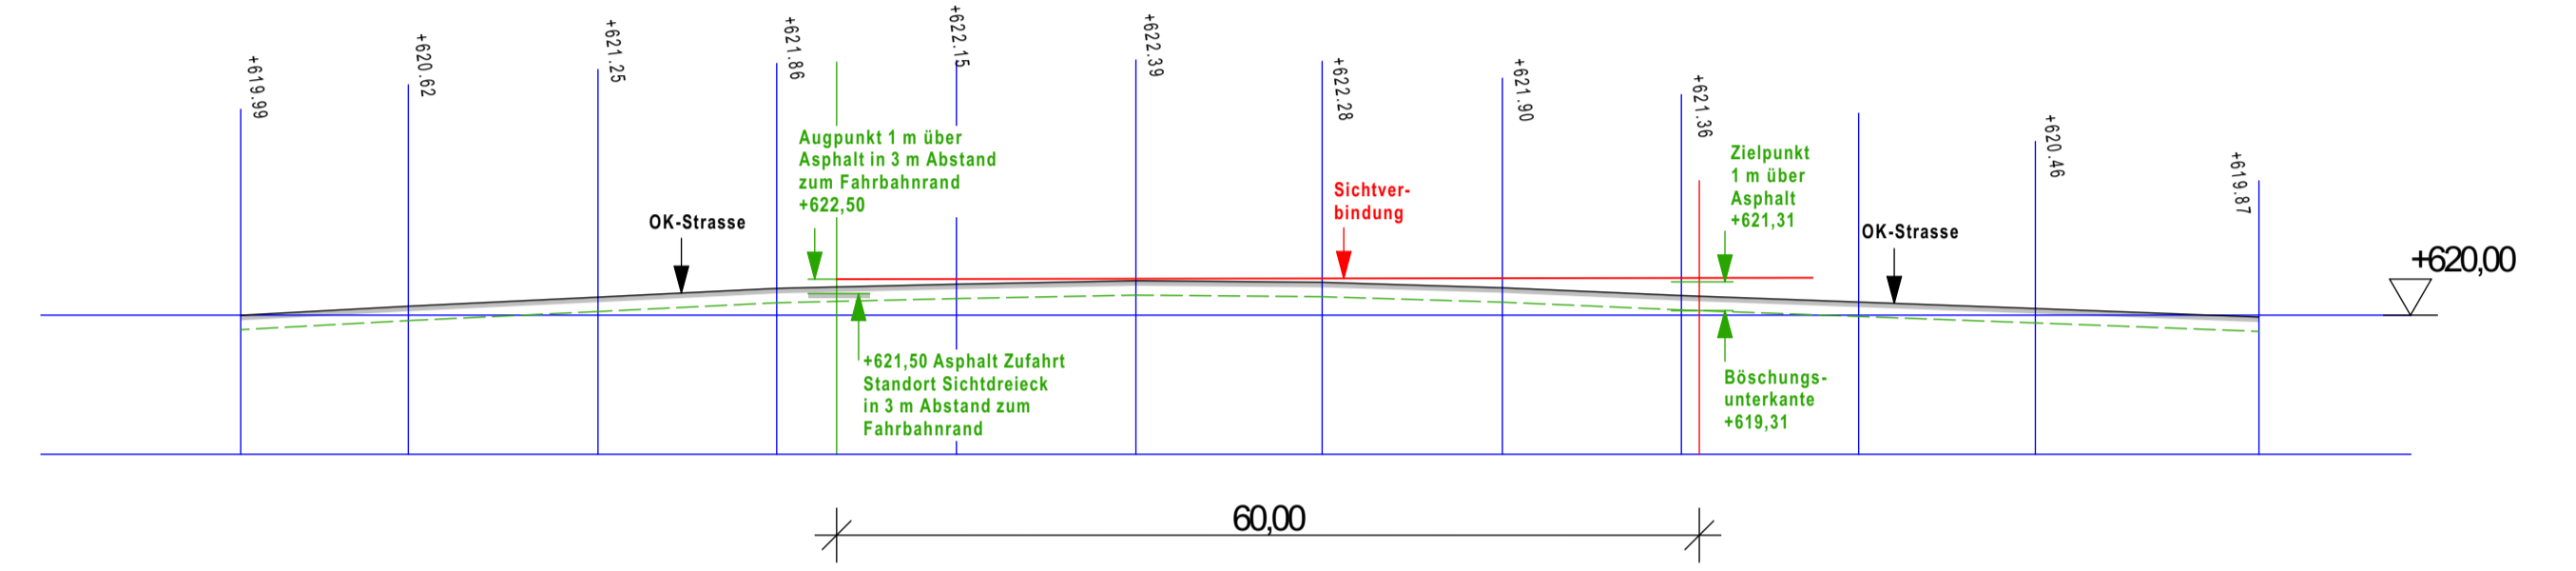

SCHNITT 60 M