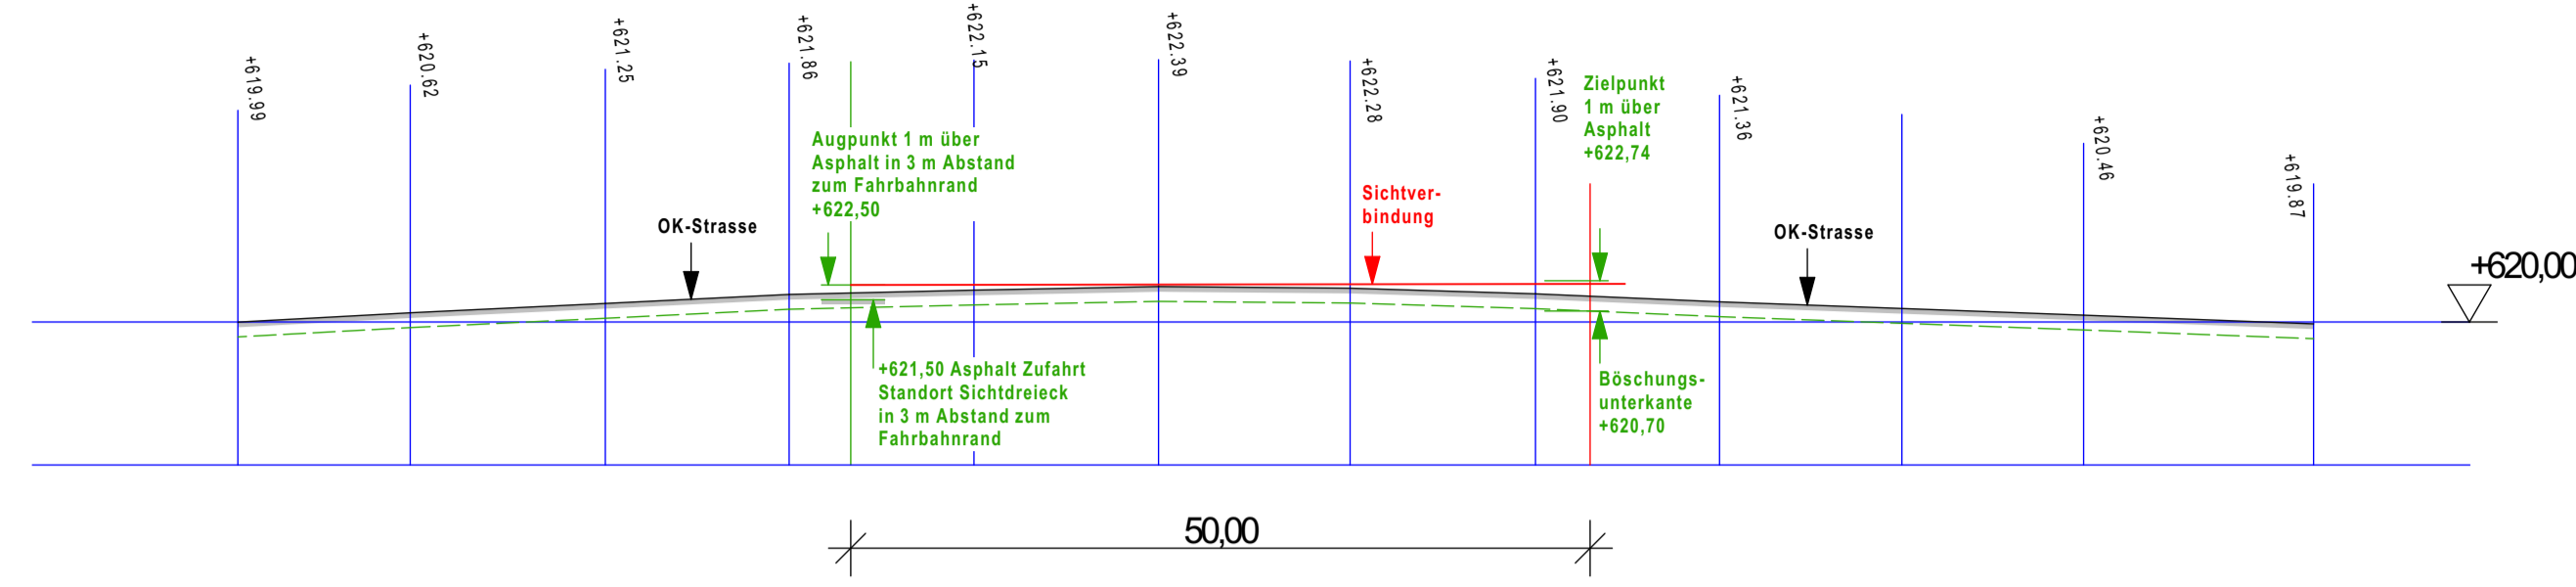

SCHNITT 50 M